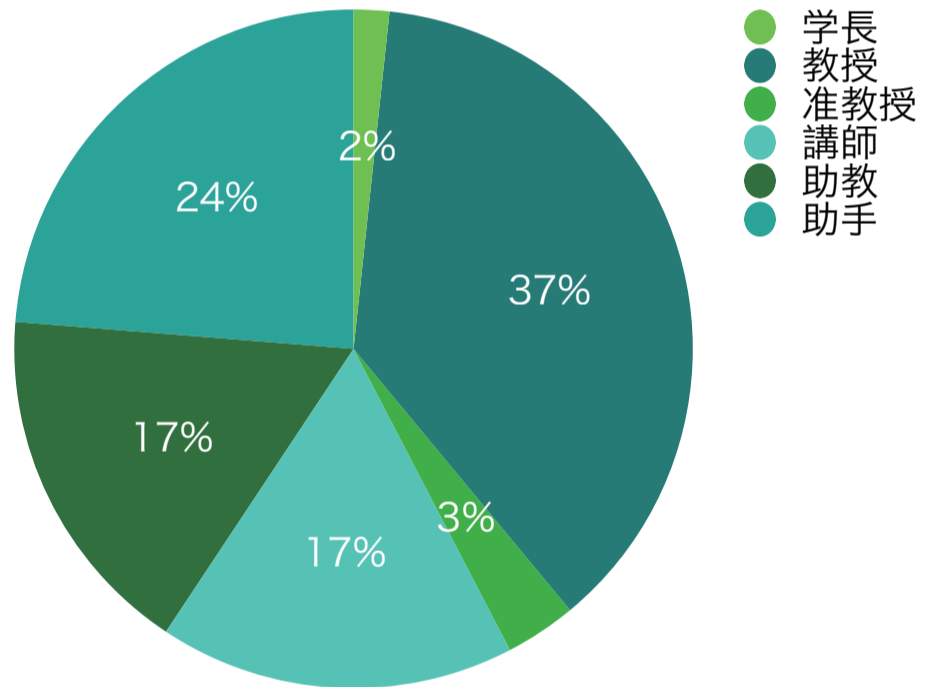

2024年度 杉野服飾大学 教員数

年代別教員割合

年代	計
20代	12
30代	11
40代	7
50代	10
60代	17
70代以上	2
計	59

職位別教員割合

職位	計
学長	1
教授	22
准教授	2
講師	10
助教	10
助手	14
計	59

男女別教員割合

性別	計
男性	13
女性	46
計	59