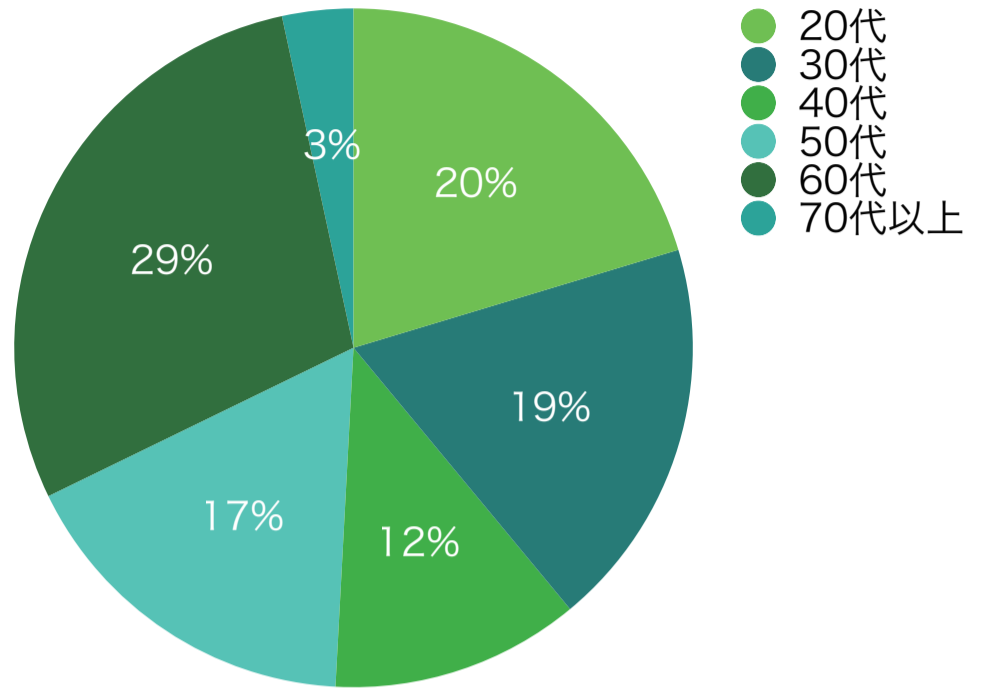

2024年度 杉野服飾大学 教員数

年代別教員割合

年代	計
20代	12
30代	11
40代	7
50代	10
60代	17
70代以上	2
計	59

職位別教員割合

職位	計
学長	1
教授	22
准教授	2
講師	10
助教	10
助手	14
計	59

男女別教員割合

性別	計
男性	13
女性	46
計	59